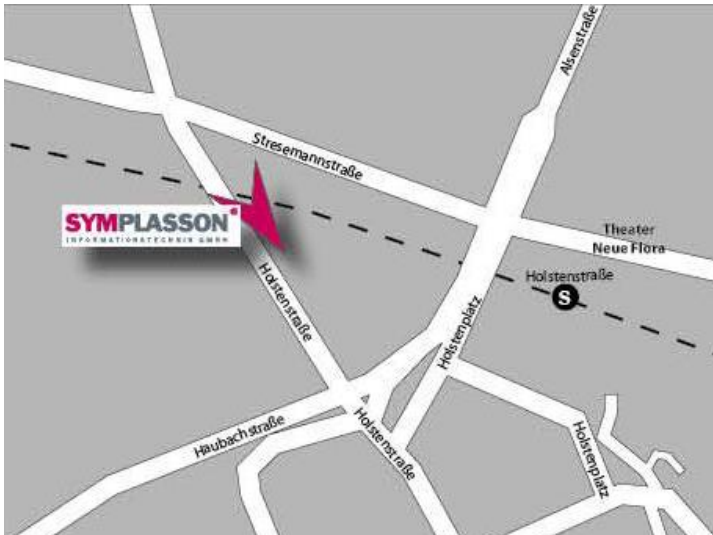

Wegbeschreibung Hamburg

Standort **PC·COLLEGE** Hamburg
Holstenstraße 205, 22765 Hamburg

Sie erreichen uns

PC-COLLEGE-Partner Hamburg

Holstenstraße 205
22765 Hamburg

T: 0800 5777 333
(gebührenfrei in Deutschland)

F: 030 214 29 88 (Zentrale)

hamburg@pc-college.de

Ein Google-Map sehen Sie hier: <https://www.pc-college.de/standort-hamburg.php>