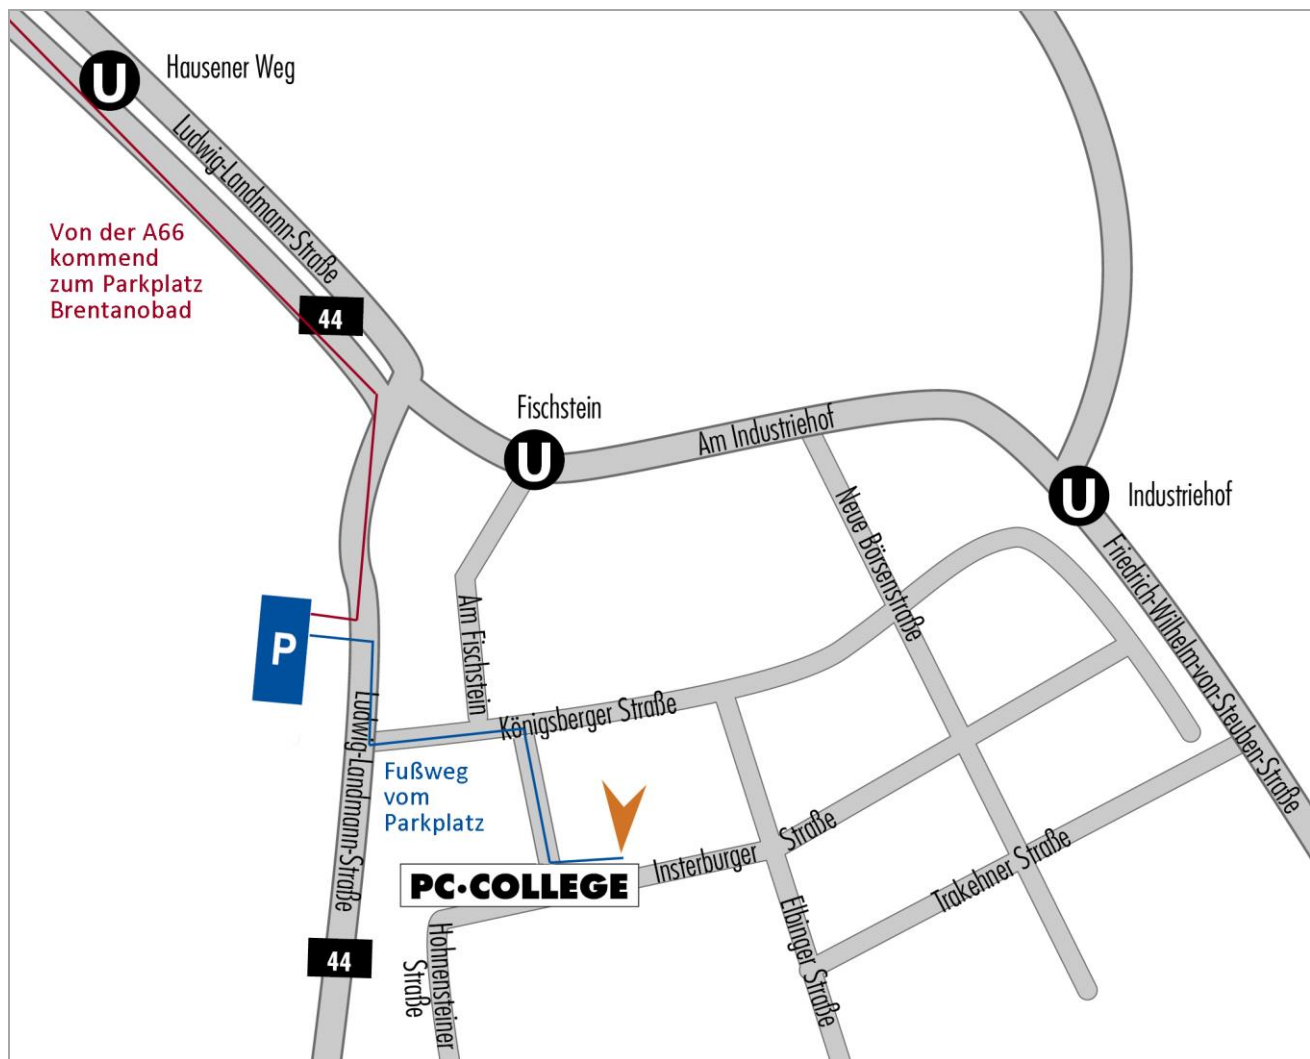

Standort **PC-COLLEGE** Frankfurt:
Insterburger Str. 16, 60487 Frankfurt

Sie erreichen uns

Parkmöglichkeiten:

Da wir lediglich über eine geringe Anzahl eigener Tiefgaragenparkplätze verfügen, empfehlen wir die Benutzung der kostenpflichtigen Parkplätze am Brentanobad oder die kostenfreien Parkplätze unter der Schönhofbrücke (nähe Ibis Hotel - Fußweg ca. 10 Min)

Brentanobad Zufahrt über Ludwig-Landmann-Straße - Richtung Messe / Kosten: 2 € pro Tag (in Münzen), zahlbar bei Einfahrt / Einfahrt ab 8:30 Uhr

Frankfurt

Insterburger Str. 16
60487 Frankfurt
Tel.: 0800 5 777 333 (gebührenfrei)
Fax: 030 214 29 88 (Zentrale)
frankfurt@pc-college.de