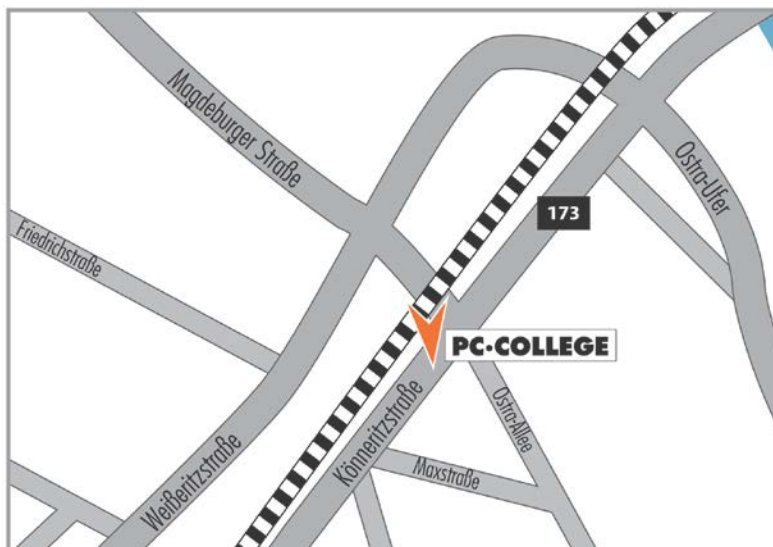

Standort **PC-COLLEGE** Dresden  
Könneritzstraße 5, 01067 Dresden

## Sie erreichen uns

Das Schulungshaus ist mitten in Dresden gelegen und in fünf Gehminuten vom Zwinger oder der Semperoper erreichbar.

### Mit öffentlichen Verkehrsmitteln

- Straßenbahnen der Linien 6 und 11, Haltestelle Kongresszentrum oder
- S-Bahn bis S-Bahnhof Dresden Mitte

### Mit dem Auto

- Unser Haus ist von allen Autobahnabfahrten der A4 gut erreichbar (Richtung Mitte).
- Parkmöglichkeiten finden Sie in der Maxstraße oder Ostra-Allee und gegen Gebühr im Parkhaus Dresden Mitte oder in unserer Tiefgarage (Einfahrt über die Maxstraße).