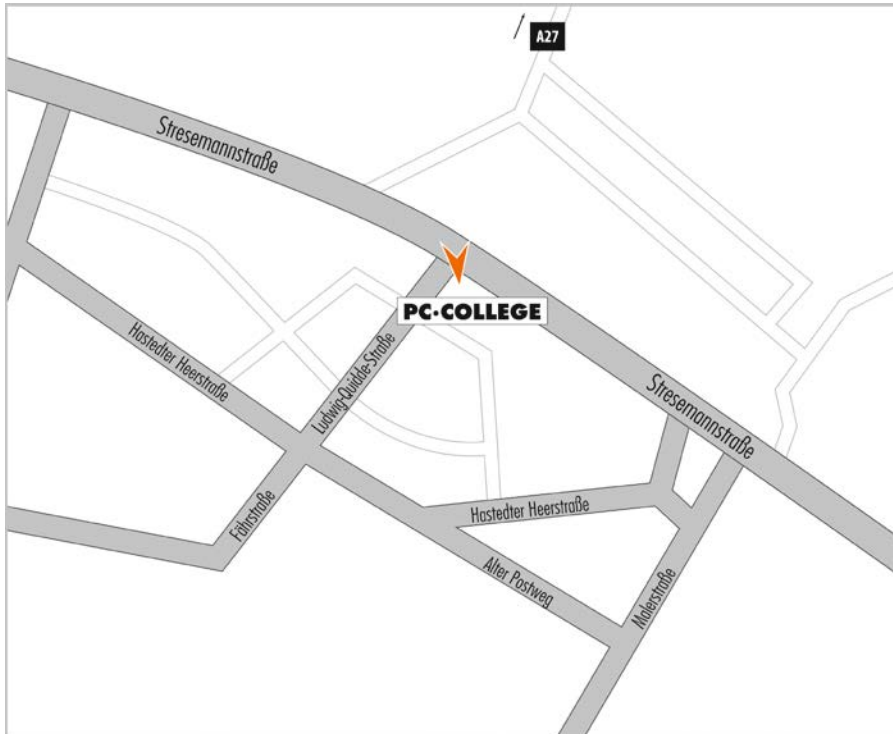

Standort **PC·COLLEGE** Bremen
Stresemannstraße 29, 28207 Bremen

Sie erreichen uns

PC-COLLEGE-Partner Bremen

Stresemannstraße 29
28207 Bremen

T: 0800 5777 333
(gebührenfrei in Deutschland)
F: 030 214 29 88 (Zentrale)
bremen@pc-college.de

Ein Google-Map sehen Sie hier:

<https://www.pc-college.de/standort_bremen.php>